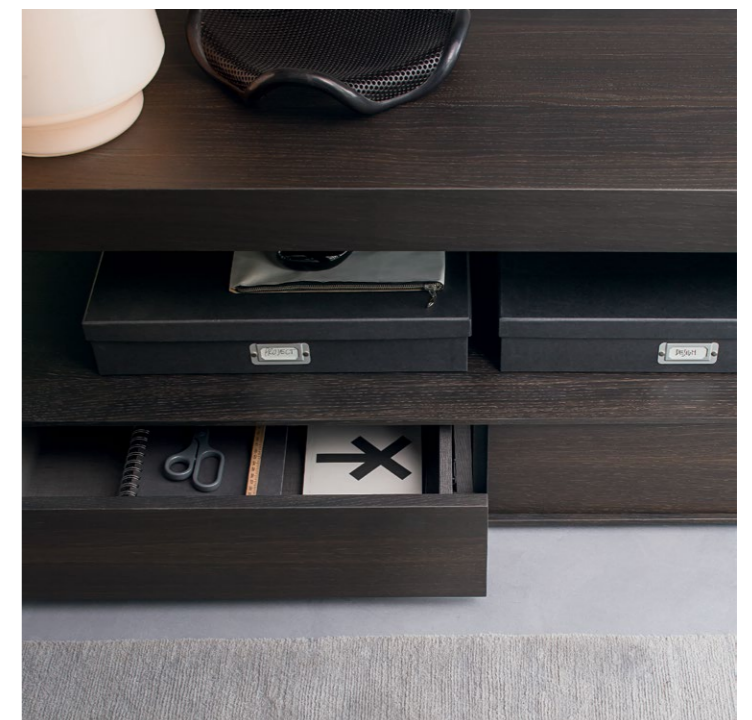

Home 1

h 200 w 424 d 49,5

Life
Basi con cassetto h 22,5 rovere termocotto.
Top sospeso sp 8 cm rovere termocotto.
Contenitore sospeso h 34 con anta a ribalta rovere termocotto.
Boiserie con mensole laccato opaco Grigio Astro.

Base element with drawer h 22,5 in thermo treated oak.
Suspended bench t 8 cm in thermo treated oak.
Suspended element with flap down door in thermo treated oak.
Boiserie with metal shelves in matt lacquered Grigio Astro.

Nella pagina precedente, composizione Life laccato opaco Grigio Astro e rovere termocotto. Tavolo Roy rovere termocotto. Sedie Kell con struttura laccato Nero e rivestimento in tessuto.
In questa pagina, dettagli: mensole laccato opaco Grigio Astro, base con cassetto e top sospeso rovere termocotto.
Nella pagina successiva, madia Giuly laccato opaco Grigio Astro.

Previous page, Life composition in matt lacquered Grigio Astro and thermo treated oak. Roy table with burnished structure and thermo treated oak top. Kell chairs with black structure and fabric cover. On this page, details: metal shelves in matt lacquered Grigio Astro, base with drawer and suspended bench in thermo treated oak. On the next page, Giuly sideboard in matt lacquered Grigio Astro.