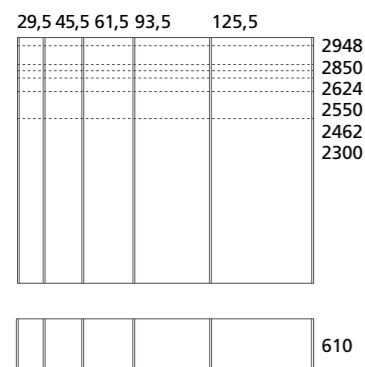

DIMENSIONI | DIMENSIONS

Battente | Hinged

H. 285 / 294,8 solo per modelli Arizona, Glide, Groove, Outdoor (Low / High). Per il calcolo dell'altezza utile interna togliere sempre 11 cm dall'altezza totale della composizione) | H. 285 / 294,8 only for models Arizona, Glide, Groove, Outdoor (Low / High). To get the real available inner height always remove 11 cm from the total height.