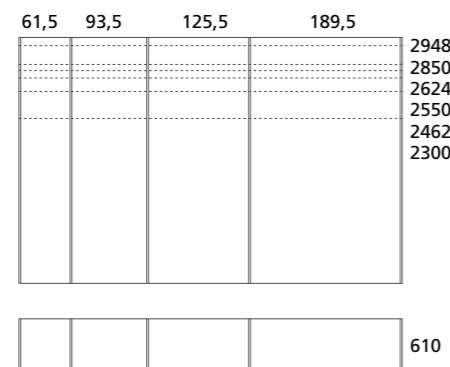

H. 285 / 294,8 solo per modelli Arizona, Glide, Groove, Outdoor (Low / High). Per il calcolo dell'altezza utile interna togliere sempre 11 cm dall'altezza totale della composizione) | H. 285 / 294,8 only for models Arizona, Glide, Groove, Outdoor (Low / High). To get the real available inner height always remove 11 cm from the total height.

Profondità struttura 58 cm - Profondità interna 56,3 cm. Profondità totale (spalla + anta) 61 cm | Depth of structure 58 cm - Inner available depth 56,3 cm. Overall depth (vertical side + door) 61 cm.

Per ottenere la larghezza totale della composizione aggiungere sempre 2,5 cm del fianco laterale | To get the total width of the composition always add 2,5 cm of the external side panel.

Libro | Folding