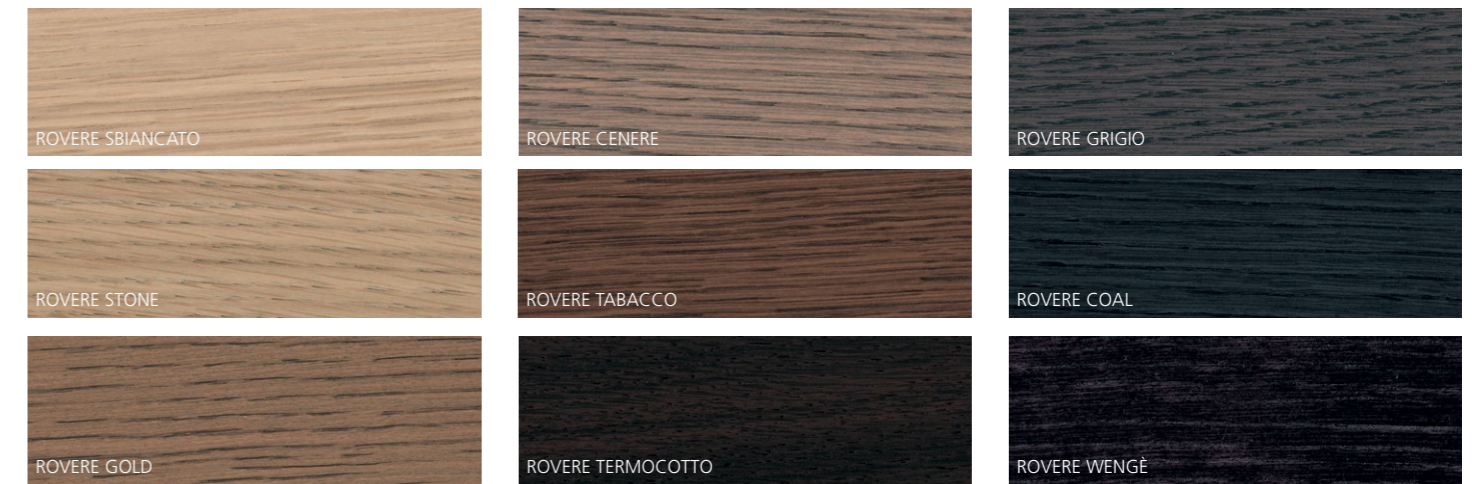

ESSENZE | VENEERS