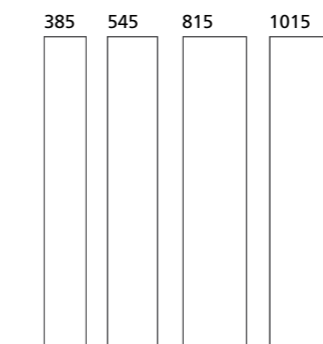

Larghezza modulo | Unit width