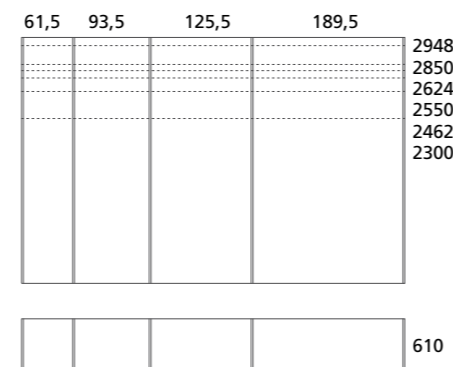

H. 285 / 294,8 solo per modello Arizona. Per il calcolo dell'altezza utile interna togliere sempre 11 cm dall'altezza totale della composizione) | H. 285 / 294,8 only for model Arizona. To get the real available inner height always remove 11 cm from the total height.

Profondità struttura 58 cm - Profondità interna 56,3 cm. Profondità totale (spalla + anta) 61 cm | Depth of structure 58 cm - Inner available depth 56,3 cm. Overall depth (vertical side + door) 61 cm.

Per ottenere la larghezza totale della composizione aggiungere sempre 2,5 cm del fianco laterale | To get the total width of the composition always add 2,5 cm of the external side panel.

Scorrevole, complanare | Sliding, coplanar