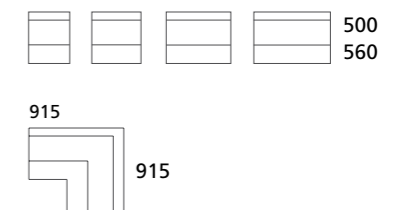

DIMENSIONI | DIMENSIONS

Altezza modulo | Unit height

Larghezza modulo | Unit width

Profondità modulo | Unit depth

LACCATO OPACO E LUCIDO | MAT AND GLOSSY LACQUER

● solo laccato opaco | only matt lacquer

VETRO LACCATO OPACO E LUCIDO | MAT AND GLOSSY LACQUER GLASS