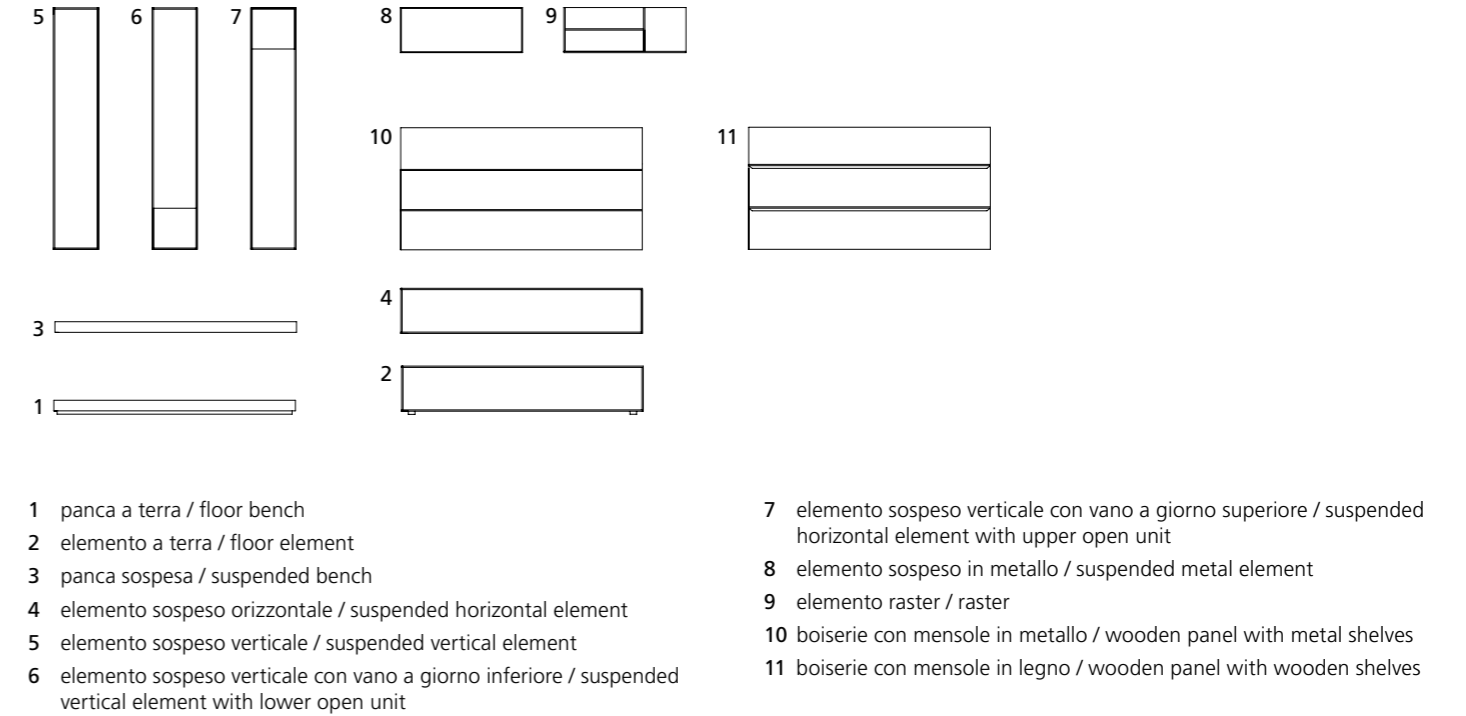

Flexus bookcase system available in 9 different heights, 5 widths and 3 depths. The wide modularity gives the possibility to adapt the system to any possible architectural solution. Vertical side panels and shelves are 30 mm thickness. Wooden or glass doors, hinged, sliding and flap down opening; wooden drawers.

DIMENSIONI | DIMENSIONS

	27	42	57	87	117
293					
261					
229					
197					
165					
133					
101					
69					
37					
2					

29					
44					
58					

Larghezza totale

Per ottenere la larghezza totale della composizione aggiungere 30 mm del fianco finale.

Total width

To get the total width of the composition add 30 mm of the final vertical side panel.

LIFE

sistema contenitori | storage units system

Life sistema contenitori è un programma componibile basato sul libero accostamento di un'ampia varietà di elementi a terra e a parete. Consente di comporre liberamente composizioni anche di dimensioni ridotte.

Life storage units system is a componible program that allows the combination of a wide range of elements both suspended and wall standing. Freely usable, the system allows the creation of compositions even with reasonable dimensions.

COMPONENTI | COMPONENTS