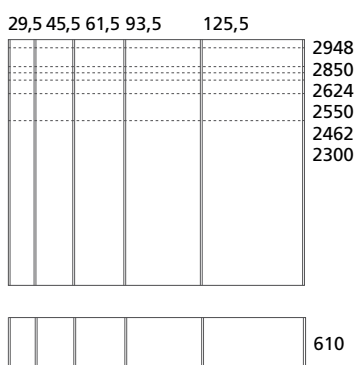

WAVE

armadio battente | hinged door wardrobe

Wave armadio con apertura battente. Finiture: laccato opaco.

Wave wardrobe with hinged door. Finishes: mat lacquer.

BATTENTE | HINGED

H. 285 / 294,8 solo per modelli Arizona, Glide, Groove, Outdoor (Low / High). Per il calcolo dell'altezza utile interna togliere sempre 11 cm dall'altezza totale della composizione | H. 285 / 294.8 only for models Arizona, Glide, Groove, Outdoor (Low / High). To get the real available inner height always remove 11 cm from the total height.

Profondità struttura 58 cm – Profondità interna 56,3 cm. Profondità totale (spalla + anta) 61 cm | Depth of structure 58 cm – Inner available depth 56,3 cm. Overall depth (vertical side + door) 61 cm.

Per ottenere la larghezza totale della composizione aggiungere sempre 2,5 cm del fianco laterale | To get the total width of the composition always add 2,5 cm of the external side panel.

MALAMINICI STRUTTURA ARMADIO E ATTREZZATURA INTERNA | MELAMINE OF STRUCTURES OF WARDROBES AND INTERNAL ACCESSORIES