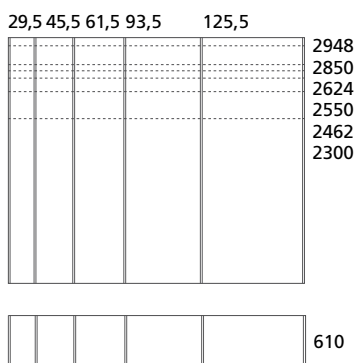

STRIPE

armadio battente | hinged door wardrobe

Stripe armadio con apertura battente. Finiture: laccato opaco.

Stripe wardrobe with hinged door. Finishes: mat lacquer.

BATTENTE | HINGED

H. 285 / 294,8 solo per modelli Arizona, Glide, Groove, Outdoor (Low / High). Per il calcolo dell'altezza utile interna togliere sempre 11 cm dall'altezza totale della composizione | H. 285 / 294.8 only for models Arizona, Glide, Groove, Outdoor (Low / High). To get the real available inner height always remove 11 cm from the total height.

Profondità struttura 58 cm – Profondità interna 56,3 cm. Profondità totale (spalla + anta) 61 cm | Depth of structure 58 cm – Inner available depth 56,3 cm. Overall depth (vertical side + door) 61 cm.

Per ottenere la larghezza totale della composizione aggiungere sempre 2,5 cm del fianco laterale | To get the total width of the composition always add 2,5 cm of the external side panel.

MALAMINICI STRUTTURA ARMADIO E ATTREZZATURA INTERNA | MELAMINE OF STRUCTURES OF WARDROBES AND INTERNAL ACCESSORIES