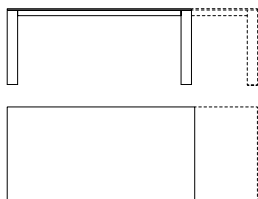

# SIMPLEX

tavolo | table

Tavolo allungabile con struttura in metallo brunito e top in legno. Finitura: rovere tinto.

Extensible table with wooden structure and top. Finish: oak veneer.

h 75 w 160 d 90  
h 75 w 180 d 90

h 75 w 160/220 d 90  
h 75 w 180/240 d 90