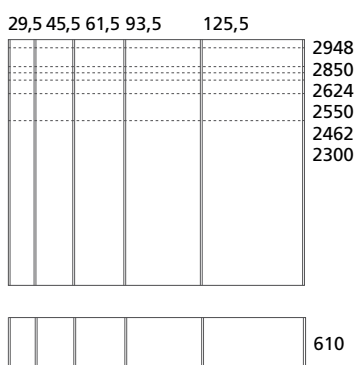

BATTENTE | HINGED

H. 285 / 294,8 solo per modelli Arizona, Glide, Groove, Outdoor (Low / High). Per il calcolo dell'altezza utile interna togliere sempre 11 cm dall'altezza totale della composizione) | H. 285 / 294.8 only for models Arizona, Glide, Groove, Outdoor (Low / High). To get the real available inner height always remove 11 cm from the total height.

Profondità struttura 58 cm – Profondità interna 56,3 cm. Profondità totale (spalla + anta) 61 cm | Depth of structure 58 cm – Inner available depth 56,3 cm. Overall depth (vertical side + door) 61 cm.

Per ottenere la larghezza totale della composizione aggiungere sempre 2,5 cm del fianco laterale | To get the total width of the composition always add 2,5 cm of the external side panel.

MALAMINICI STRUTTURA ARMADIO E ATTREZZATURA INTERNA | MELAMINE OF STRUCTURES OF WARDROBES AND INTERNAL ACCESSORIES