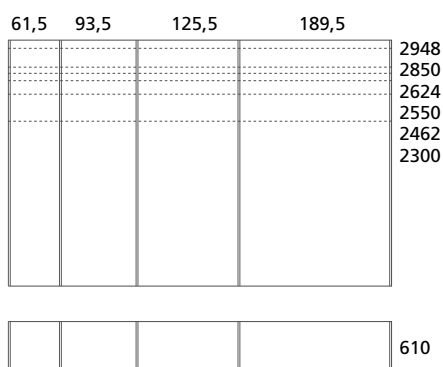

SCORREVOLE - SCORREVOLE COMPLANARE | SLIDING - COPLANAR

H. 285 / 294,8 solo per modelli Arizona (con maniglioni). Per il calcolo dell'altezza utile interna togliere sempre 17 cm dall'altezza totale della composizione | H. 285 / 294,8 only for model Arizona (with vertical big handles). To get the real available inner height always remove 17 cm from the total height.

Profondità struttura 58 cm – Profondità interna 56,3 cm. Profondità totale (spalla + anta) da 61 a 66 cm | Depth of structure 58 cm – Inner available depth 56,3 cm. Overall depth (vertical side + door) from 61 to 66 cm.

Per ottenere la larghezza totale della composizione aggiungere sempre 2,5 cm del fianco laterale | To get the total width of the composition always add 2,5 cm of the external side panel.

MALAMINICI STRUTTURA ARMADIO E ATTREZZATURA INTERNA | MELAMINE OF STRUCTURES OF WARDROBES AND INTERNAL ACCESSORIES