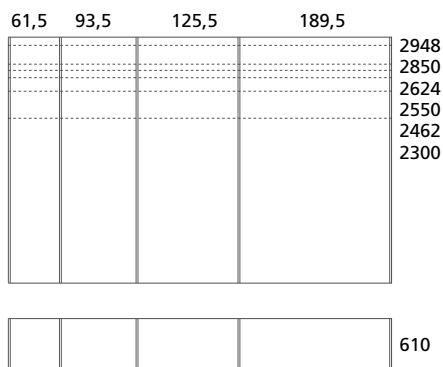

PACIFIC

armadio battente, libro, scorrevole, scorrevole complanare | hinged, folding, sliding, coplanar door wardrobe

LIBRO | FOLDING

H. 285 / 294,8 solo per modello Arizona. Per il calcolo dell'altezza utile interna togliere sempre 11 cm dall'altezza totale della composizione | H. 285 / 294,8 only for model Arizona. To get the real available inner height always remove 11 cm from the total height.

Profondità struttura 58 cm – Profondità interna 56,3 cm. Profondità totale (spalla + anta) 61 cm | Depth of structure 58 cm – Inner available depth 56,3 cm. Overall depth (vertical side + door) 61 cm.

Per ottenere la larghezza totale della composizione aggiungere sempre 2,5 cm del fianco laterale | To get the total width of the composition always add 2,5 cm of the external side panel.