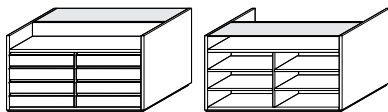

# ISLAND

complementi notte | night complements

Island Small elemento con 4 cassetti, 3 vani a giorno e top cristallo trasparente. Island Big elemento con 8 cassetti, 6 vani a giorno e top in cristallo trasparente. Finiture: melaminico (tutte le finiture in collezione), laccato opaco.

Island Small element with 4 drawers, 3 open units and transparent glass top. Island Big element with 8 drawers, 6 open units and transparent glass top. Finishes: melamine (all finishes in the collection), mat lacquer.

h 91 w 125,2 d 99

h 91 w 164,5 d 99