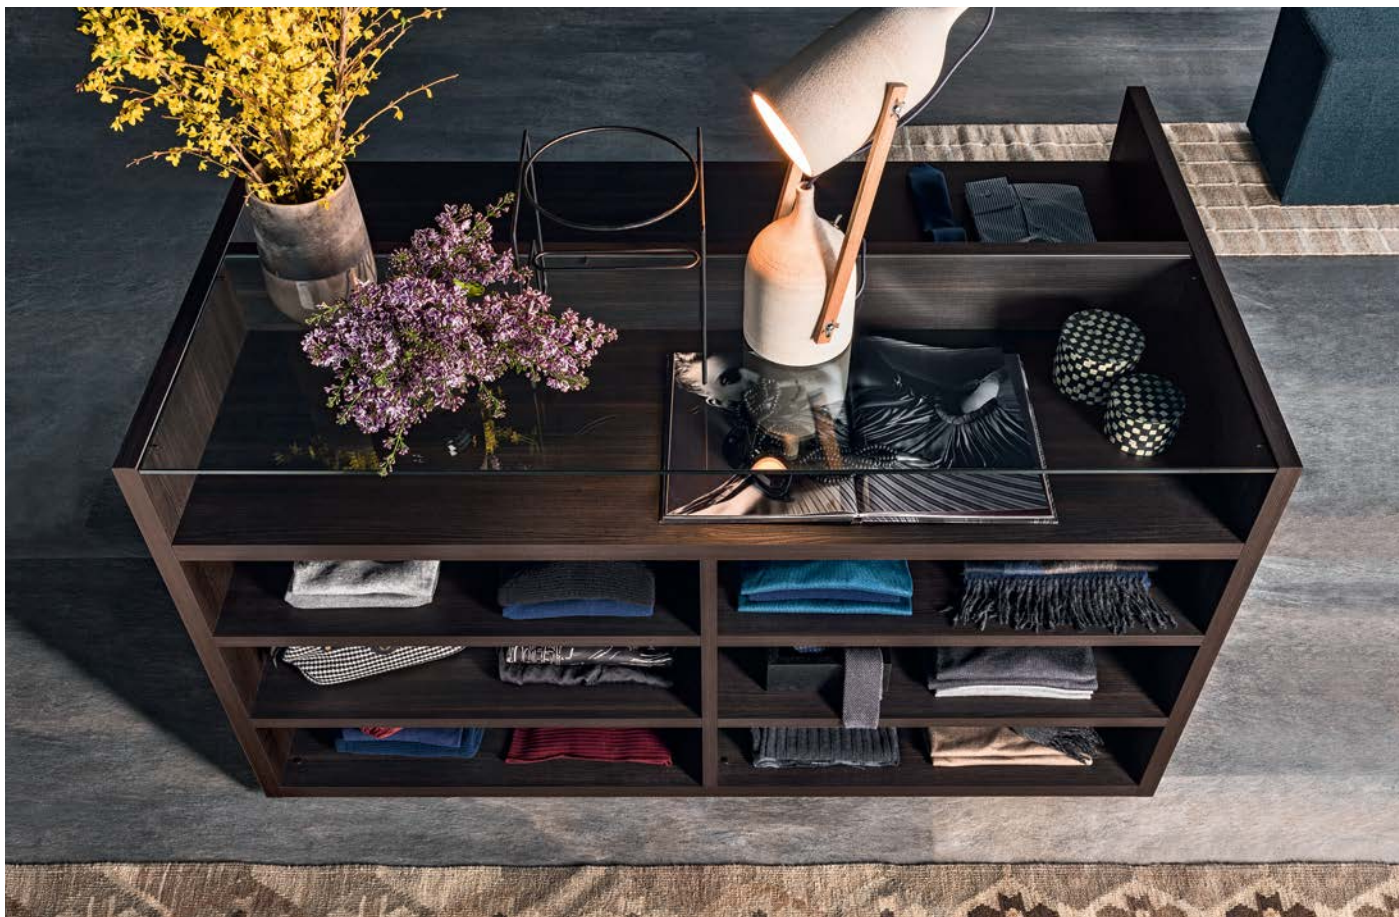

# ISLAND

complementi notte | night complements

Island Small elemento con 4 cassetti, 3 vani a giorno e top cristallo trasparente. Island Big elemento con 8 cassetti, 6 vani a giorno e top in cristallo trasparente. Finiture: melaminico (tutte le finiture in collezione), laccato opaco.

Island Small element with 4 drawers, 3 open units and transparent glass top. Island Big element with 8 drawers, 6 open units and transparent glass top. Finishes: melamine (all finishes in the collection), mat lacquer.

h 91 w 125,2 d 99

h 91 w 164,5 d 99