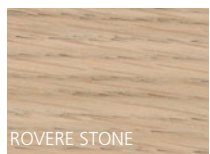

HANS

tavolino | coffee table

ESSENZE | VENEER