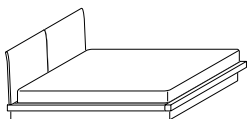

FRANCIS

letto | bed

Francis letto. Finiture: laccato colore opaco, rovere laccato poro aperto, rovere tinto. Disponibile con o senza contenitore. Variante testata imbottita: tessuto, ecopelle, pelle, cuoio. Misure rete: Standard 160 x 195 – King Size 180 x 200.

Francis bed. Finishes: mat lacquer, oak open pore, oak veneer. Available with or without storage system. Upholstered headboard: fabric, eco leather, leather, hide. Bedspring size: Standard 160 x 195 – King Size 180 x 200.

h 87 w 179 d 221

h 87 w 177,5 d 218

FRANCIS

letto | bed

LACCATO OPACO | MAT LACQUER

ESSENZE | VENEER

FRANCIS

letto | bed