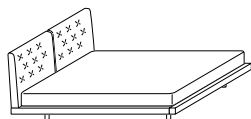

h 87 w 177,5 d 218