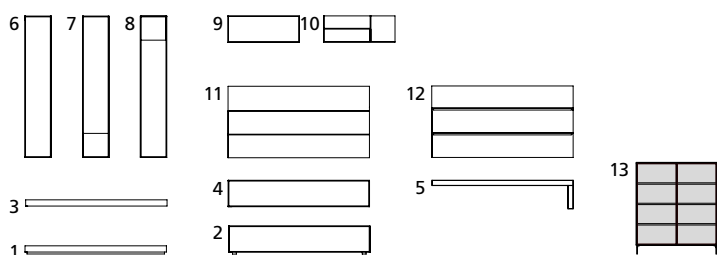

COMPONENTI | COMPONENTS

- 1 panca a terra / floor bench
- 2 elemento a terra / floor element
- 3 panca sospesa / suspended bench
- 4 elemento sospeso orizzontale / suspended horizontal element
- 5 panca in sovrapposizione a elemento a terra / bench in superposition to floor element
- 6 elemento sospeso verticale / suspended vertical element
- 7 elemento sospeso verticale con vano a giorno inferiore / suspended vertical element with lower open unit
- 8 elemento sospeso verticale con vano a giorno superiore / suspended horizontal element with upper open unit
- 9 elemento sospeso in metallo / suspended metal element
- 10 elemento raster / raster
- 11 boiserie con mensole in metallo / wooden panel with metal shelves
- 12 boiserie con mensole in legno / wooden panel with wooden shelves
- 13 elemento su piedi / element on feet

giellesse