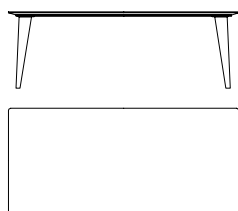

EDWARD

tavolo | tables

Tavolo fisso con struttura in legno. Top in legno o marmo. Finitura struttura: rovere tinto. Finiture top: laccato opaco, rovere tinto, marmo.

Fixed table with wooden structure. Wood or marble top. Structure finish: oak veneer. Top finish: matt lacquered, oak veneer, marble.

h 73 w 180 d 90

h 73 w 220 d 100

h 73 w 140 d 140

EDWARD

tavolo | tables

LACCATO OPACO | MAT LACQUER

ESSENZE | VENEER

MARMI OPACHI E LUCIDI | MATT AND GLOSSY MARBLES