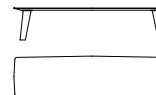

h 22,5 ø 50

h 30,5 ø 50

h 47,5 ø 50

h 22,5 ø 65

h 30,5 ø 65

h 47,5 ø 65

h 22,5 ø 90

h 30,5 ø 90

h 47,5 ø 90

h 22,5 w 65 d 65

h 30,5 w 65 d 65

h 47,5 w 65 d 65

h 22,5 w 90 d 90

h 30,5 w 90 d 90

h 47,5 w 90 d 90

h 30,5 w 150 d 40

h 47,5 w 150 d 40

EDDY

tavolino | coffee table

LACCATO OPACO | MAT LACQUER

ESSENZE | VENEER

MARMI OPACHI E LUCIDI | MATT AND GLOSSY MARBLES