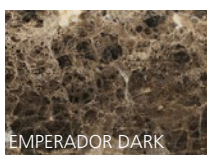

h 72,5 w 240 d 55

h 142,5 w 120 d 55

DIAMOND

madia | sideboard

LACCATO OPACO | MAT LACQUER

 L01 BIANCO	 L26 GRIGIO SMOKE	 L06 ARGILLA	 L33 BLU OLTREMARE	 L31 GIALLO AMBRA	 L20 ARANCIO TERRA
 L25 BIANCO POLARE	 L02 GRIGIO PLATINO	 L07 MUD	 L29 VERDE SUMMER	 L19 GIALLO GIAMAICA	 L30 ROSSO CORALLO
 L04 AVORIO	 L34 GRIGIO ICE	 L08 CIOCCOLATO	 L32 BLU POLINESIA	 L16 SENAPE	 L37 RUGGINE
 L05 SABBIA	 L28 GRIGIO ASTRO	 L09 CAFFÈ	 L36 OTTANIO	 L17 VERDE SPORTING	 L22 ROSSO CINA
 L35 TORTORA	 L10 GRIGIO PELTRO	 L12 NERO	 L14 BLU SATURNO	 L18 VERDE OLIVA	 L23 BORDEAUX
 L27 CORDA	 L11 GRIGIO ANTRACITE	 L24 ALLUMINIO			

DIAMOND

madia | sideboard

ESSENZE | VENEER

ROVERE SBIANCATO

ROVERE GOLD

ROVERE CENERE

ROVERE COAL

ROVERE TERMOCOTTO

ROVERE WENGÈ

ROVERE STONE

ROVERE TABACCO

ROVERE GRIGIO

MARMI OPACHI E LUCIDI | MATT AND GLOSSY MARBLES

CARRARA

STARDUST

EMPERADOR DARK