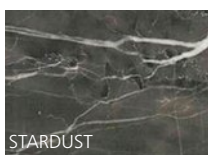

DIAMOND

madia | sideboard

ESSENZE | VENEER

ROVERE SBIANCATO

ROVERE GOLD

ROVERE CENERE

ROVERE COAL

ROVERE TERMOCOTTO

ROVERE WENGÈ

ROVERE STONE

ROVERE TABACCO

ROVERE GRIGIO

MARMI OPACHI E LUCIDI | MATT AND GLOSSY MARBLES

CARRARA

STARDUST

EMPERADOR DARK