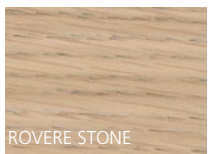

DIAMOND

madia | sideboard

ESSENZE | VENEER

ROVERE SBIANCATO

ROVERE GOLD

ROVERE CENERE

ROVERE COAL

ROVERE TERMOCOTTO

ROVERE WENGÈ

ROVERE STONE

ROVERE TABACCO

ROVERE GRIGIO

MARMI OPACHI E LUCIDI | MATT AND GLOSSY MARBLES

CARRARA

STARDUST

EMPERADOR DARK