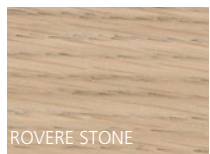

ROVERE SBIANCATO

ROVERE TABACCO

ROVERE STONE