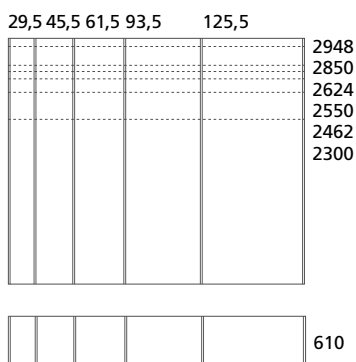

BATTENTE | HINGED

H. 285 / 294,8 solo per modelli Arizona, Glide, Groove, Outdoor (Low / High). Per il calcolo dell'altezza utile interna togliere sempre 11 cm dall'altezza totale della composizione | H. 285 / 294,8 only for models Arizona, Glide, Groove, Outdoor (Low / High). To get the real available inner height always remove 11 cm from the total height.

Profondità struttura 58 cm – Profondità interna 56,3 cm. Profondità totale (spalla + anta) 61 cm | Depth of structure 58 cm – Inner available depth 56,3 cm. Overall depth (vertical side + door) 61 cm.

Per ottenere la larghezza totale della composizione aggiungere sempre 2,5 cm del fianco laterale | To get the total width of the composition always add 2,5 cm of the external side panel.

MALAMINICI STRUTTURA ARMADIO E ATTREZZATURA INTERNA | MELAMINE OF STRUCTURES OF WARDROBES AND INTERNAL ACCESSORIES